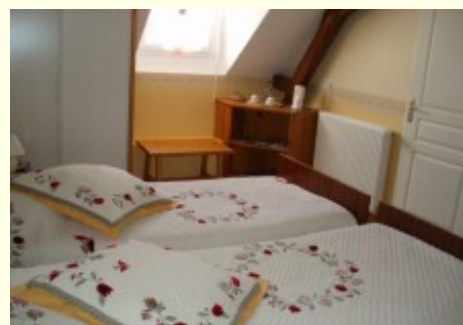

Loisirs à proximité

- pêche : 2.0 km
- équitation : 5.0 km
- randonnée : Sur Place
- la Loire : Sur Place

Compléments d'informations :

* Toutes ces informations ont été validées par le propriétaire et ne peuvent en aucun cas mettre en cause le Relais des Gîtes de France Anjou. A défaut de conditions particulières mentionnées sur cette fiche, les conditions générales de location sont applicables.

* Les enfants de moins de 2 ans ne sont pas pris en compte pour la capacité.