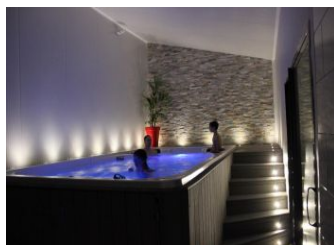

grande pelouse privative non close (1000m<sup>2</sup>) est agrémentée de jeux extérieurs pour enfants. Un parking privatif pour plusieurs véhicules est attenant au gîte. Le spa de nage privatif pour 6 personnes (2.5m x 4.5m) dispose d'une nage à contre courant et de 2 sièges de relaxation. Le gîte de plain-pied permet une accessibilité aux personnes à mobilité réduite. Il se compose d'une grande pièce de vie avec cuisine aménagée équipée, d'une salle à manger et d'un salon avec 2 canapés dont un convertible (160X200). Un cellier est attenant à la cuisine. Un premier couloir dessert la chambre Baie de Sureau (1 lit double de 160), une salle d'eau avec douche à l'italienne et 1 WC. Un deuxième couloir vous conduit à la chambre Menthe Douce (2 lits de 90), à la chambre Badiane (1 lit 160), à la salle de bain (avec baignoire) et au deuxième WC. Une cave à vin vous permettra de découvrir le vin de vigneron locaux (au prix vigneron). Sur demande, les propriétaires peuvent vous fournir pour bébé : une chaise haute, un lit parapluie, un adaptateur wc, un petit pot. Le tarif est tout inclus (eau, électricité, chauffage électrique et accès WIFI. En option : location de draps, serviettes de toilette et forfait ménage.

# Gîtes de France Anjou Services

Gîte N°49G19902 - La Sécherie

CHEMILLE EN ANJOU

Édité le 24/06/2019 - Saison 2019

Capacité : 6 personnes

Nombre de chambres : 3

Surface habitable : 125 m<sup>2</sup>