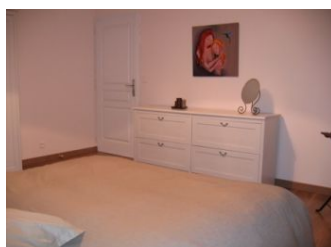

**Détail des pièces**

Niveau	Type de pièce	Surface Literie	Descriptif - Equipement
RDC	Chambre	14.00m <sup>2</sup> - 1 lit(s) 160 ou supérieur	Armoire Commode parquet
RDC	Chambre	14.00m <sup>2</sup> - 2 lit(s) 90	Armoire, commode, parquet
RDC	Chambre	20.00m <sup>2</sup> - 1 lit(s) 160 ou supérieur	Armoire Commode Table et chaises parquet
RDC	Salle d'eau	10.00m <sup>2</sup>	2 vasques + douche à l'italienne
RDC	Salle de Bains	10.00m <sup>2</sup>	2 vasques + baignoire

# Gîtes de France Anjou Services

Gîte N°49G19902 - La Sécherie

CHEMILLE EN ANJOU

Édité le 24/06/2019 - Saison 2019

Capacité : 6 personnes

Nombre de chambres : 3

Surface habitable : 125 m<sup>2</sup>