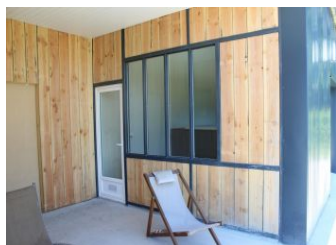

# Gîtes de France Anjou Services

Gîte N°49G19902 - La Sécherie

CHEMILLE EN ANJOU

Édité le 24/06/2019 - Saison 2019

Capacité : 6 personnes

Nombre de chambres : 3

Surface habitable : 125 m<sup>2</sup>