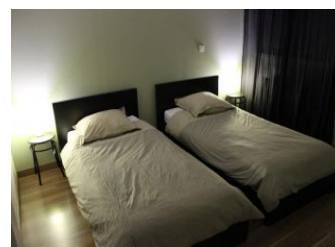

**Détail des pièces**

Niveau	Type de pièce	Surface Literie	Descriptif - Equipement
RDC	Chambre	14.00m <sup>2</sup> - 1 lit(s) 160 ou supérieur	Armoire Commode parquet
RDC	Chambre	14.00m <sup>2</sup> - 2 lit(s) 90	Armoire, commode, parquet
RDC	Chambre	20.00m <sup>2</sup> - 1 lit(s) 160 ou supérieur	Armoire Commode Table et chaises parquet
RDC	Salle d'eau	10.00m <sup>2</sup>	2 vasques + douche à l'italienne
RDC	Salle de Bains	10.00m <sup>2</sup>	2 vasques + baignoire

# Gîtes de France Anjou Services

Gîte N°49G19902 - La Sécherie

CHEMILLE EN ANJOU

Édité le 24/06/2019 - Saison 2019

Capacité : 6 personnes

Nombre de chambres : 3

Surface habitable : 125 m<sup>2</sup>