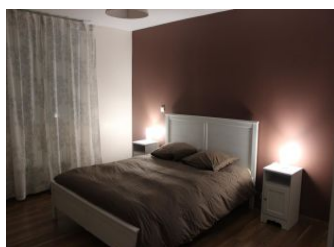

# Gîtes de France Anjou Services

Gîte N°49G19902 - La Sécherie

CHEMILLE EN ANJOU

Édité le 24/06/2019 - Saison 2019

Capacité : 6 personnes

Nombre de chambres : 3

Surface habitable : 125 m<sup>2</sup>