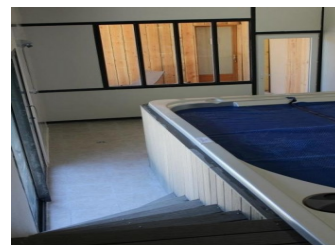

grande pelouse privative non close (1000m<sup>2</sup>) est agrémentée de jeux extérieurs pour enfants. Un parking privatif pour plusieurs véhicules est attenant au gîte. Le spa de nage privatif pour 6 personnes (2.5m x 4.5m) dispose d'une nage à contre courant et de 2 sièges de relaxation. Le gîte de plain-pied permet une accessibilité aux personnes à mobilité réduite. Il se compose d'une grande pièce de vie avec cuisine aménagée équipée, d'une salle à manger et d'un salon avec 2 canapés dont un convertible (160X200). Un cellier est attenant à la cuisine. Un premier couloir dessert la chambre Baie de Sureau (1 lit double de 160), une salle d'eau avec douche à l'italienne et 1 WC. Un deuxième couloir vous conduit à la chambre Menthe Douce (2 lits de 90), à la chambre Badiane (1 lit 160), à la salle de bain (avec baignoire) et au deuxième WC. Une cave à vin vous permettra de découvrir le vin de vigneron locaux (au prix vigneron). Sur demande, les propriétaires peuvent vous fournir pour bébé : une chaise haute, un lit parapluie, un adaptateur wc, un petit pot. Le tarif est tout inclus (eau, électricité, chauffage électrique et accès WIFI. En option : location de draps, serviettes de toilette et forfait ménage.

# Gîtes de France Anjou Services

Gîte N°49G19902 - La Sécherie

CHEMILLE EN ANJOU

Édité le 24/06/2019 - Saison 2019

Capacité : 6 personnes

Nombre de chambres : 3

Surface habitable : 125 m<sup>2</sup>