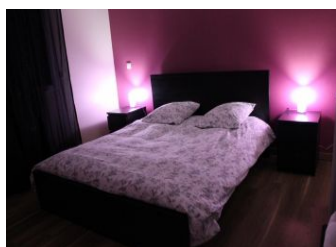

Gîtes de France Anjou Services

Gîte N°49G19902 - La Sécherie

CHEMILLE EN ANJOU

Édité le 24/06/2019 - Saison 2019

Capacité : 6 personnes

Nombre de chambres : 3

Surface habitable : 125 m²