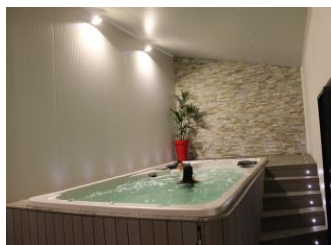

grande pelouse privative non close (1000m<sup>2</sup>) est agrémentée de jeux extérieurs pour enfants. Un parking privatif pour plusieurs véhicules est attenant au gîte. Le spa de nage privatif pour 6 personnes (2.5m x 4.5m) dispose d'une nage à contre courant et de 2 sièges de relaxation. Le gîte de plain-pied permet une accessibilité aux personnes à mobilité réduite. Il se compose d'une grande pièce de vie avec cuisine aménagée équipée, d'une salle à manger et d'un salon avec 2 canapés dont un convertible (160X200). Un cellier est attenant à la cuisine. Un premier couloir dessert la chambre Baie de Sureau (1 lit double de 160), une salle d'eau avec douche à l'italienne et 1 WC. Un deuxième couloir vous conduit à la chambre Menthe Douce (2 lits de 90), à la chambre Badiane (1 lit 160), à la salle de bain (avec baignoire) et au deuxième WC. Une cave à vin vous permettra de découvrir le vin de vigneron locaux (au prix vigneron). Sur demande, les propriétaires peuvent vous fournir pour bébé : une chaise haute, un lit parapluie, un adaptateur wc, un petit pot. Le tarif est tout inclus (eau, électricité, chauffage électrique et accès WIFI. En option : location de draps, serviettes de toilette et forfait ménage.

# Gîtes de France Anjou Services

Gîte N°49G19902 - La Sécherie

CHEMILLE EN ANJOU

Édité le 24/06/2019 - Saison 2019

Capacité : 6 personnes

Nombre de chambres : 3

Surface habitable : 125 m<sup>2</sup>