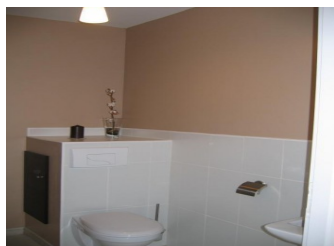

grande pelouse privative non close (1000m<sup>2</sup>) est agrémentée de jeux extérieurs pour enfants. Un parking privatif pour plusieurs véhicules est attenant au gîte. Le spa de nage privatif pour 6 personnes (2.5m x 4.5m) dispose d'une nage à contre courant et de 2 sièges de relaxation. Le gîte de plain-pied permet une accessibilité aux personnes à mobilité réduite. Il se compose d'une grande pièce de vie avec cuisine aménagée équipée, d'une salle à manger et d'un salon avec 2 canapés dont un convertible (160X200). Un cellier est attenant à la cuisine. Un premier couloir dessert la chambre Baie de Sureau (1 lit double de 160), une salle d'eau avec douche à l'italienne et 1 WC. Un deuxième couloir vous conduit à la chambre Menthe Douce (2 lits de 90), à la chambre Badiane (1 lit 160), à la salle de bain (avec baignoire) et au deuxième WC. Une cave à vin vous permettra de découvrir le vin de vigneron locaux (au prix vigneron). Sur demande, les propriétaires peuvent vous fournir pour bébé : une chaise haute, un lit parapluie, un adaptateur wc, un petit pot. Le tarif est tout inclus (eau, électricité, chauffage électrique et accès WIFI. En option : location de draps, serviettes de toilette et forfait ménage.

**Détail des pièces**

Niveau	Type de pièce	Surface Literie	Descriptif - Equipement
RDC	Chambre	14.00m <sup>2</sup> - 1 lit(s) 160 ou supérieur	Armoire Commode parquet
RDC	Chambre	14.00m <sup>2</sup> - 2 lit(s) 90	Armoire, commode, parquet
RDC	Chambre	20.00m <sup>2</sup> - 1 lit(s) 160 ou supérieur	Armoire Commode Table et chaises parquet
RDC	Salle d'eau	10.00m <sup>2</sup>	2 vasques + douche à l'italienne
RDC	Salle de Bains	10.00m <sup>2</sup>	2 vasques + baignoire

# Gîtes de France Anjou Services

Gîte N°49G19902 - La Sécherie

CHEMILLE EN ANJOU

Édité le 24/06/2019 - Saison 2019

Capacité : 6 personnes

Nombre de chambres : 3

Surface habitable : 125 m<sup>2</sup>